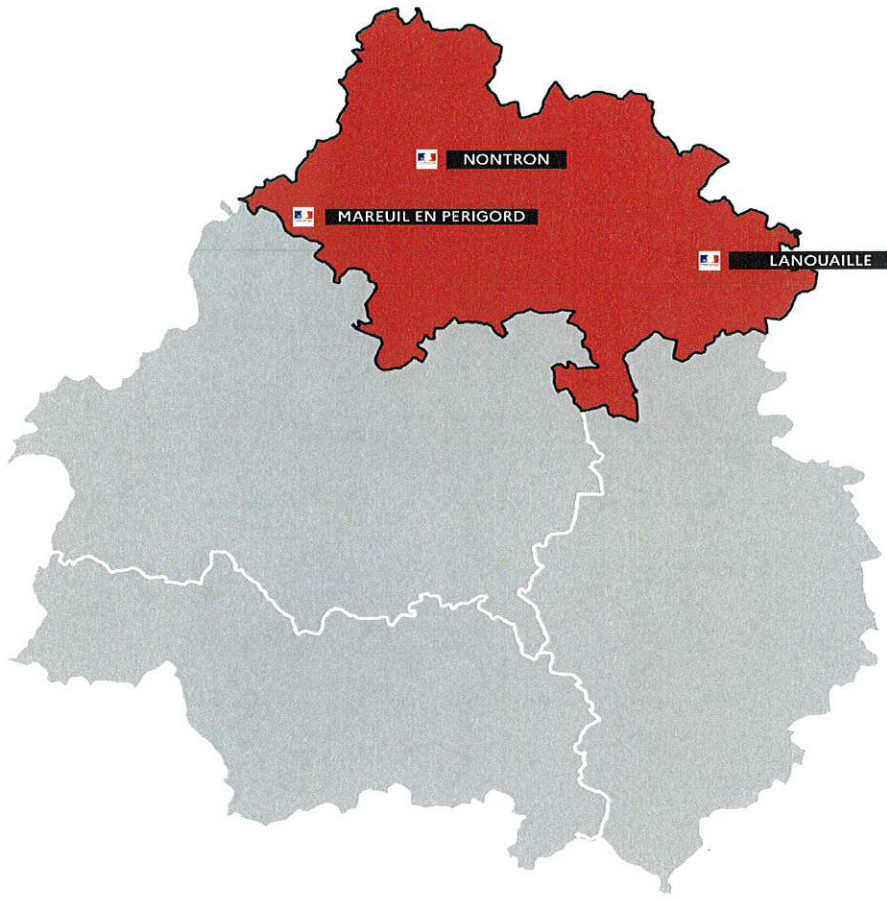

ARRONDISSEMENT DE NONTRON

NONTRON

Maison de l'État - Sous-préfecture
12, bis boulevard Gambetta
24 300 Nontron

05 47 24 16 78

MAREUIL en PERIGORD (La Poste)

Bureau de poste
Boulevard Bouteiller
24340 Mareuil-en-Périgord

05 53 56 89 26

LANOUAILLE (la Poste)

Bureau de Poste
9, place Bugeaud
24 270 Lanouaille

05 53 52 70 50

	NONTRON	MAREUIL en PERIGORD	LANOUAILLE
LUNDI	9h00-12h00 13h00-15h00	FERME	FERME
MARDI	9h00-12h00 14h00-16h00	9h00-12h00 13h30-16h30	9h00-12h00 13h30-16h00
MERCREDI	9h00-12h00 14h00-16h00	9h00-12h00 13h30-16h30	9h00-12h00 13h30-16h00
JEUDI	9h00-12h00 13h00-15h00	9h00-12h00 13h30-16h30	9h00-12h00 13h30-16h00
VENDREDI	9h00-12h00 14h00-16h00	9h00-12h00 13h30-16h30	9h00-12h00 13h30-16h00
SAMEDI	FERME	9h00-12h00	9h00-12h00